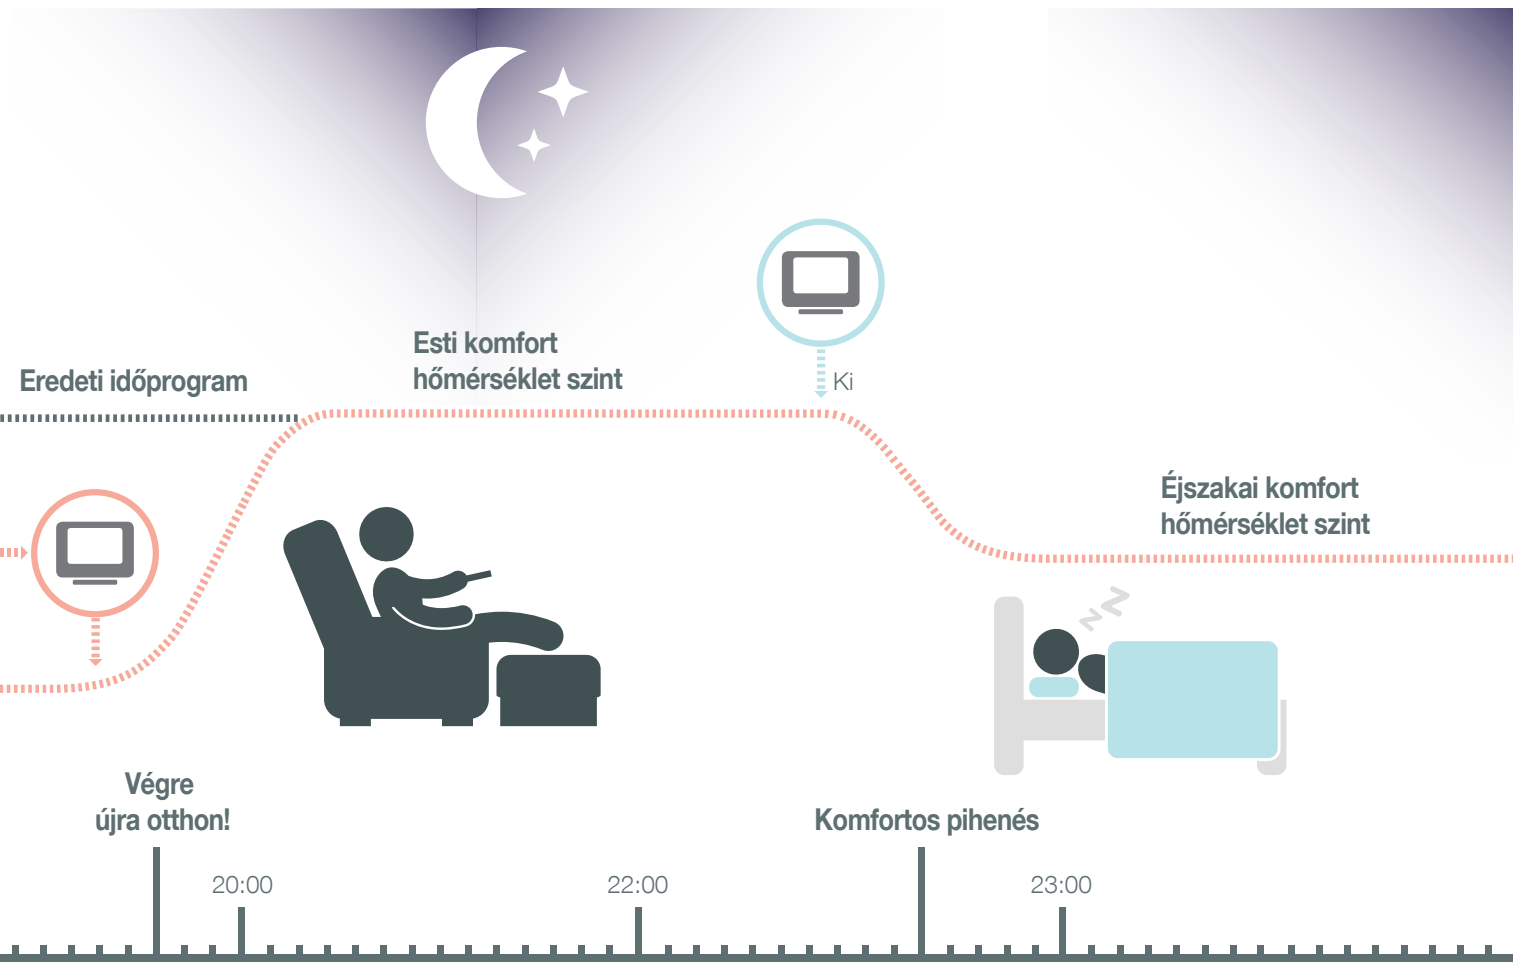

A szokásosnál hosszabbra nyúlt munkanap esetén a Total Connect Comfort mobiltelefon alkalmazással távolról módosíthatja otthona hőmérsékletét. Ezzel energiát és pénzt takaríthat meg, azonban mire hazaér a megfelelő hőmérséklet várja.

Az Ön által megadott időpont és éjszakai hőmérséklet ismeretében az **evohome** megtanulja, mikor kell kikapcsolnia a fűtést, hogy Önt a hálósobában a kívánt időre az alváshoz optimális hőmérséklet fogadja. Úgy térhet nyugovóra, hogy tudja, energiát is megtakarít alvás közben.