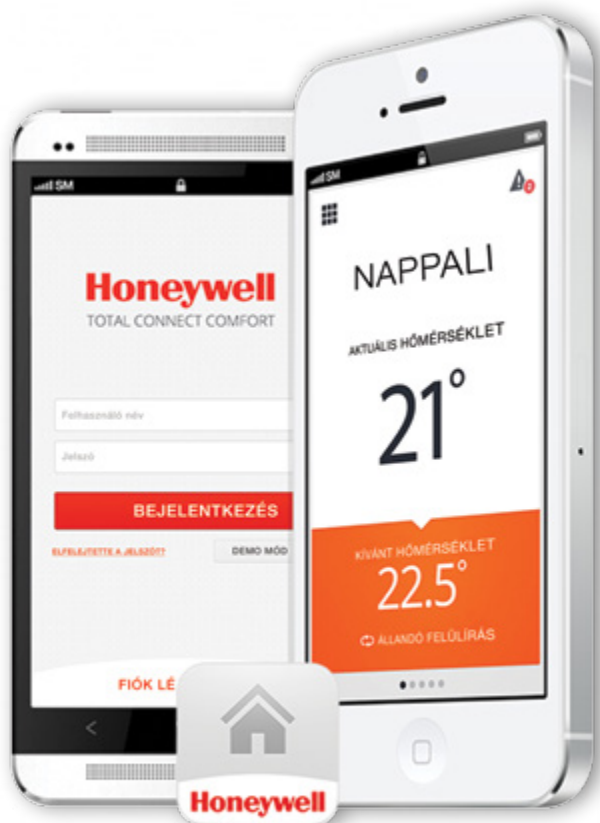

továbbá különleges fűtőtestek vezérlése is, így minden helyiségben rendelkezésre áll az intelligens zónaszabályozás. A rendszerelemek összeállításával és a rendszer kiépítésével kapcsolatban kérje szakember segítségét!

Szabályozza fűtési rendszerét bármikor, bárhol is jár

Ne aggódjon, ha elfelejtette takarékra állítani a fűtést mielőtt elindult otthonról. Csak vegye elő mobiltelefonját, pár érintés és már kész is.

Később ér haza? Vagy éppen korábban? Melegebbet vagy hűvösebbet szeretne otthon?

Az **evohome** rendszer rugalmassága a Honeywell saját fejlesztésű Total Connect Comfort felhő szolgáltatásában rejlik. A regisztráció és az okostelefon alkalmazás telepítése után, bármikor, bárhol is jár, felülbíráhatja fűtési rendszere időprogramját, akár egy érintéssel aktiválva valamelyik gyorsgomb funkciót: szabadnap, távollét, takarékos, fűtés ki. Ha később ér haza, feleslegesen ne dolgozzon a kazán. Így az Ön életstílusához alkalmazkodva vezérelheti otthona fűtési rendszerét, energiát és pénzt takarítva meg.