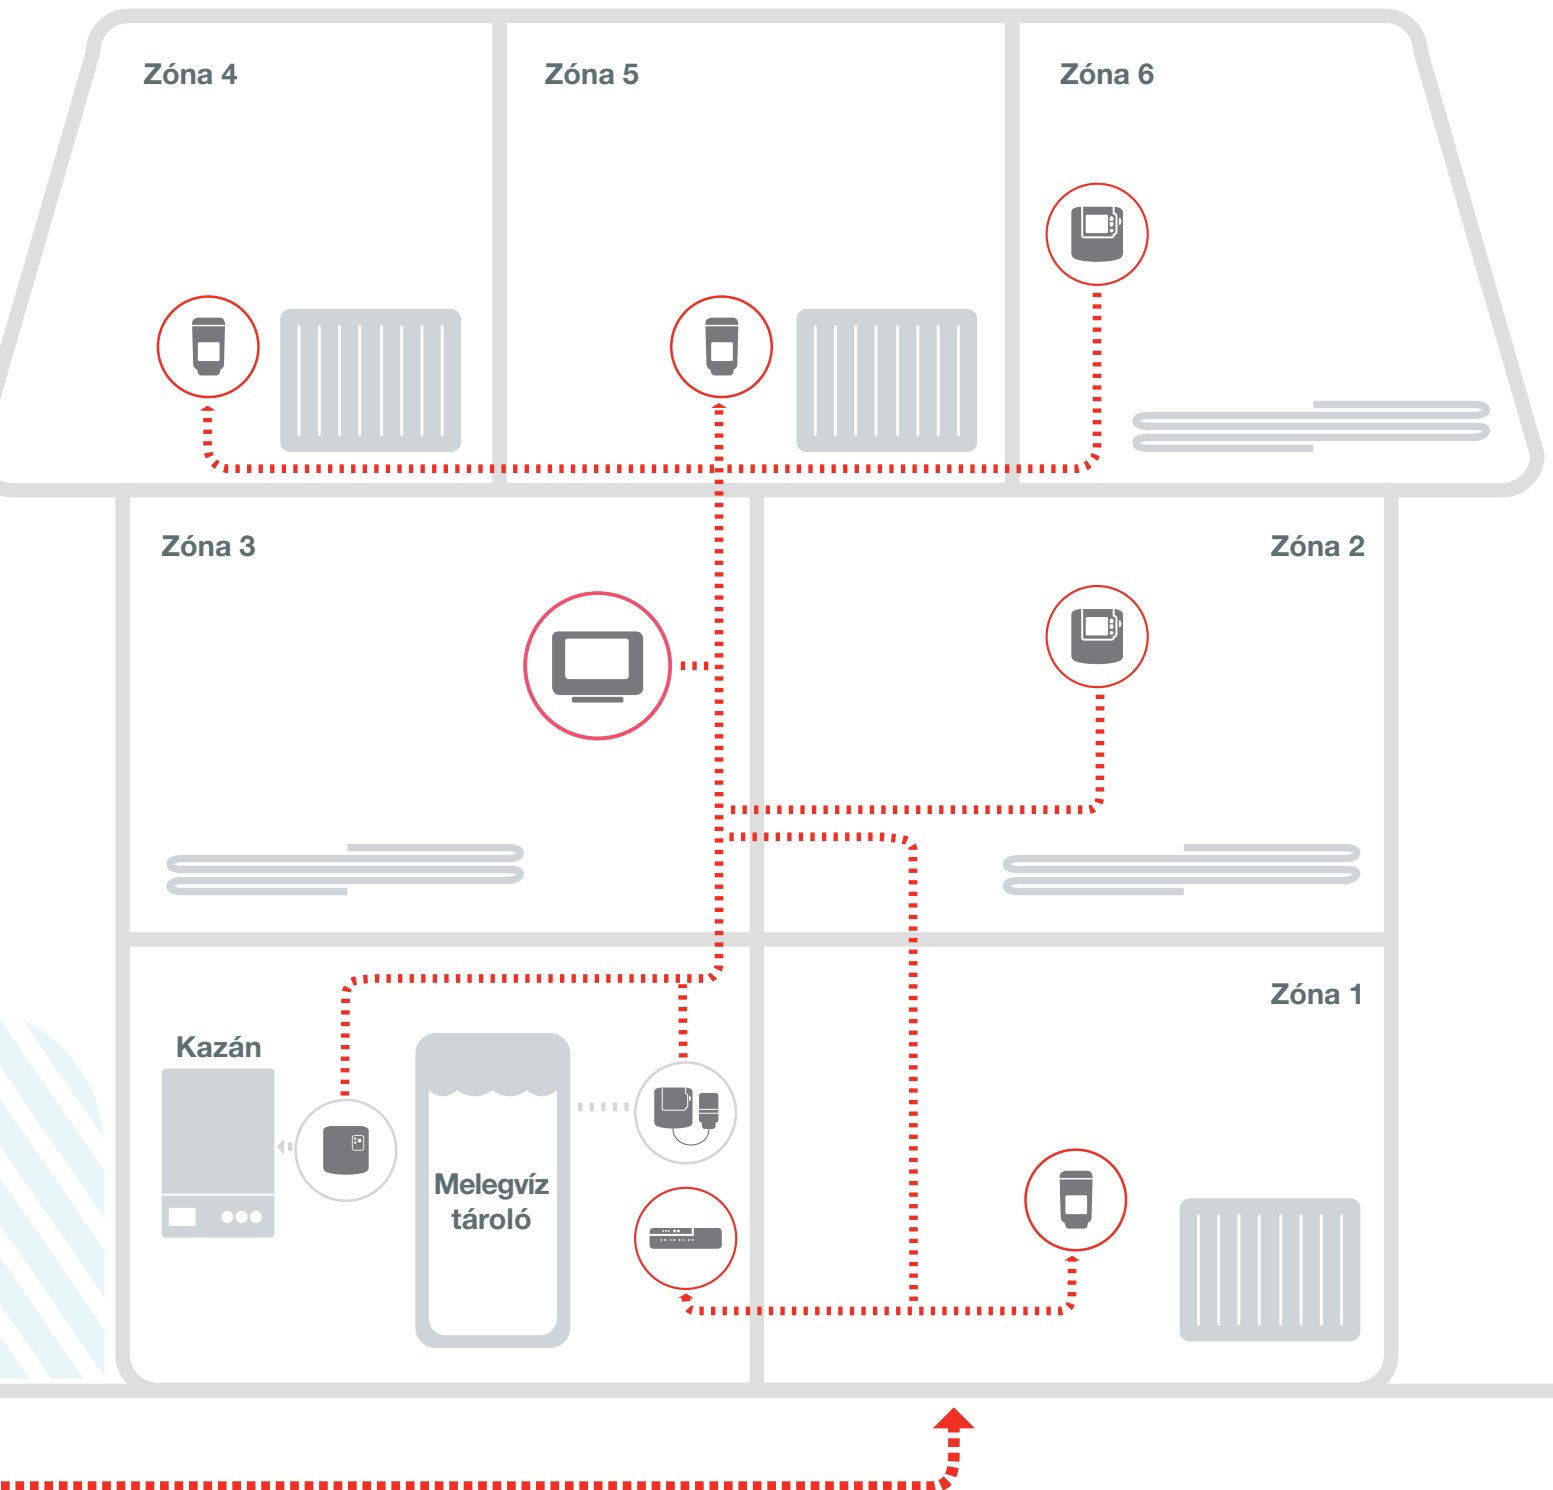

A moduláris rendszer lehetővé teszi, hogy Ön később is könnyen és gyorsan bővítse otthona intelligens zónaszabályozó rendszerét.

Az **evohome** alkalmazkodik ingatlanához, legyen szó radiátoros, padló- vagy felületfűtésről, melegvíz tárolóról vagy kazán szabályozásról.

Mivel a rendszer elemei vezeték nélkül kommunikálnak, ezért az **evohome** a lakás különösebb átalakítása nélkül telepíthető.

Távvezérlés okostelefonról

Az **evohome** rendszerelemekkel bármilyen jellegű fűtési rendszer szabályozása megoldható. A rendszeren belül szabadon kombinálható a padlófűtéssel, felületfűtéssel vagy radiátoros fűtéssel ellátott zónák vezérlése. Megoldható

továbbá különleges fűtőtestek vezérlése is, így minden helyiségben rendelkezésre áll az intelligens zónaszabályozás. A rendszerelemek összeállításával és a rendszer kiépítésével kapcsolatban kérje szakember segítségét!

Szabályozza fűtési rendszerét bármikor, bárhol is jár

Ne aggódjon, ha elfelejtette takarékra állítani a fűtést mielőtt elindult otthonról. Csak vegye elő mobiltelefonját, pár érintés és már kész is.

Később ér haza? Vagy éppen korábban? Melegebbet vagy hűvösebbet szeretne otthon?