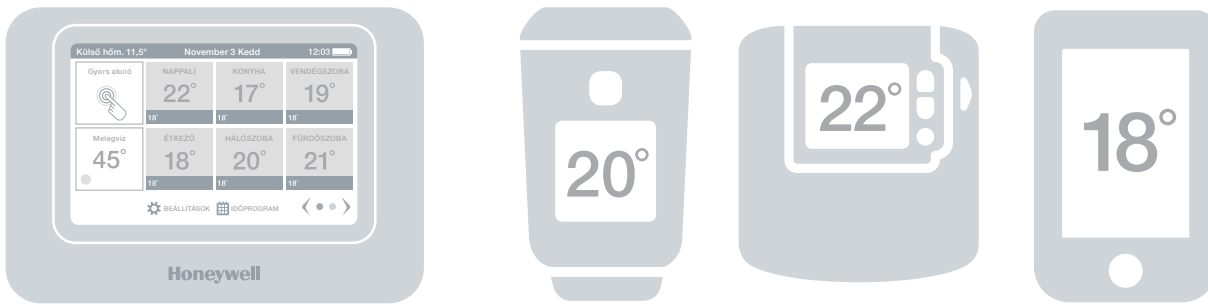

Az Ön otthona, az Ön kényelme

Az **evohome** rendszerrel nem csak ki- vagy bekapcsolhatja otthonában a fűtést, hanem időprogrammal vezérelt zónaszabályozást alakíthat ki. A zóna lehet egy vagy több szoba, vagy akár egy egész szint is, igényei és az ingatlan adottságai szerint. A kialakított zónákra a hét minden napjára készíthet időprogramot. Meghatározhatja milyen időpontban, melyik zónában hány fok legyen a hőmérséklet.

Az **evohome** segítségével olyan fűtési időprogramot készíthet, amely igazodik életstílusához és pontosan követi szokásait, szinte észrevétlenül biztosítja kényelmét.

Az **evohome** öntanuló rendszere pontosan tudja, ingatlanának mennyi időre van szüksége, hogy elérje az Ön által beállított, megfelelő hőmérsékletet. Így mindig időben kezd fűteni, és a fürdővíz is meleg lesz, amikor Önnek szüksége van rá.