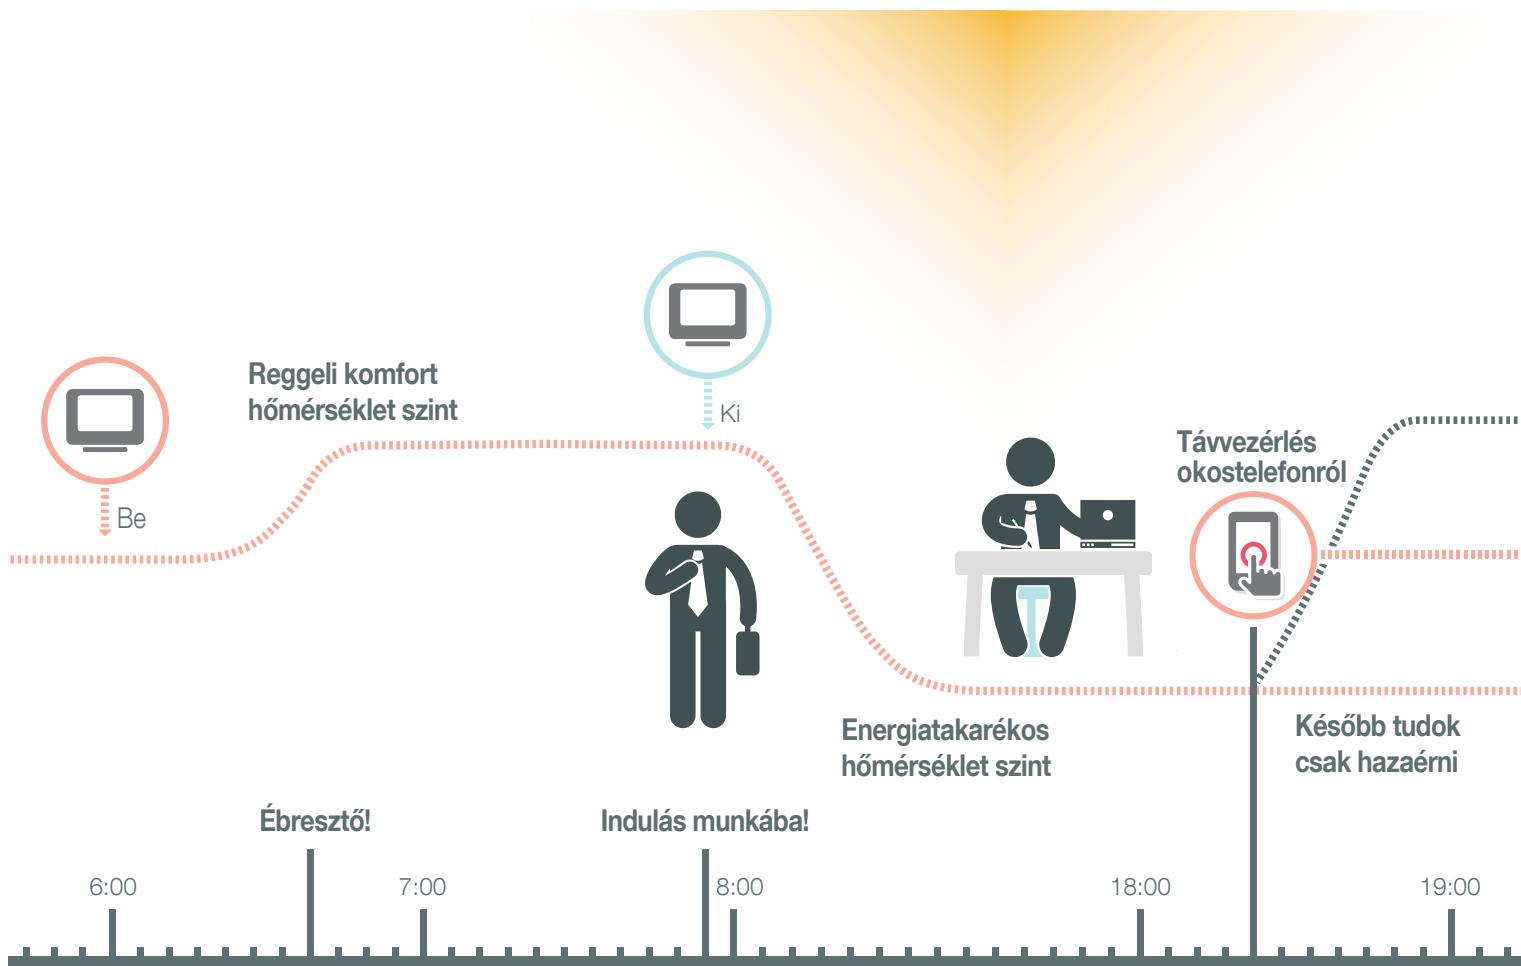

Az **evohome** rendszer rugalmassága a Honeywell saját fejlesztésű Total Connect Comfort felhő szolgáltatásában rejlik. A regisztráció és az okostelefon alkalmazás telepítése után, bármikor, bárhol is jár, felülbíráhatja fűtési rendszere időprogramját, akár egy érintéssel aktiválva valamelyik gyorsgomb funkciót: szabadnap, távollét, takarékos, fűtés ki. Ha később ér haza, feleslegesen ne dolgozzon a kazán. Így az Ön életstílusához alkalmazkodva vezérelheti otthona fűtési rendszerét, energiát és pénzt takarítva meg.

Letölthető az
App Store-ból

LETÖLTÉS:
Google play

Jelenleg a Honeywell által fejlesztett Windows Phone alkalmazás még nem elérhető. Ezen a platformon javasoljuk a független fejlesztésű **evohome** remote program használatát, amely elérhető a Windows Phone Áruházban.

Az Ön otthona, az Ön kényelme

Az **evohome** rendszerrel nem csak ki- vagy bekapcsolhatja otthonában a fűtést, hanem időprogrammal vezérelt zónaszabályozást alakíthat ki. A zóna lehet egy vagy több szoba, vagy akár egy egész szint is, igényei és az ingatlan adottságai szerint. A kialakított zónákra a hét minden napjára készíthet időprogramot. Meghatározhatja milyen időpontban, melyik zónában hány fok legyen a hőmérséklet.

Az **evohome** segítségével olyan fűtési időprogramot készíthet, amely igazodik életstílusához és pontosan követi szokásait, szinte észrevétlenül biztosítja kényelmét.

Az **evohome** öntanuló rendszere pontosan tudja, ingatlanának mennyi időre van szüksége, hogy elérje az Ön által beállított, megfelelő hőmérsékletet. Így mindig időben kezd fűteni, és a fürdővíz is meleg lesz, amikor Önnek szüksége van rá.