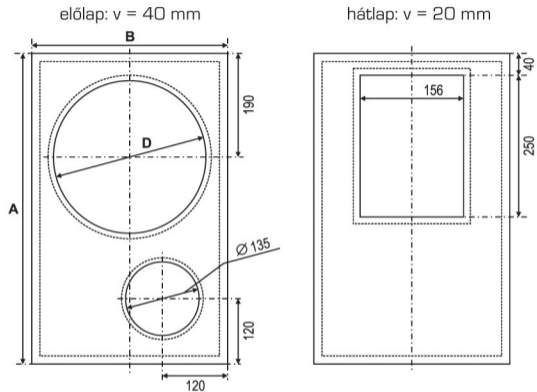

Házimozi szubláda

REFLEX - anyag: MDF (v = 20 mm)

Házimozi szubláda

ZÁRT - anyag: MDF (v = 20 mm)

hangszóró	SQP 3050	TORNADO 250
A [magasság]	570 mm	440 mm
B [magasság]	360 mm	320 mm
C [magasság]	420 mm	430 mm
D [magasság]	280 mm	236 mm
reflexcső típus/hossz	KAH 505/250 mm	KAH 505/250 mm

hangszóró	SQP 3050	TORNADO 250
A [magasság]	440 mm	440 mm
B [magasság]	360 mm	320 mm
C [magasság]	420 mm	310 mm
D [magasság]	280 mm	236 mm
reflexcső típus/hossz	-	-