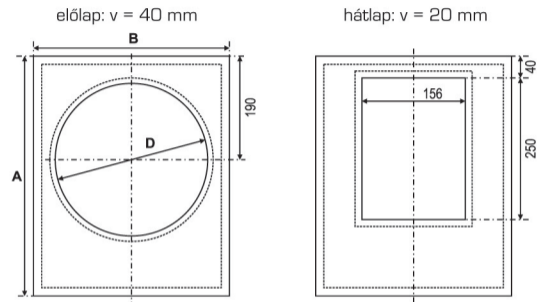

Házimozi szubláda

REFLEX - anyag: MDF (v = 20 mm)

Házimozi szubláda

ZÁRT - anyag: MDF (v = 20 mm)

hangszóró	SQP 3050	TORNADO 250
A [magasság]	570 mm	440 mm
B [magasság]	360 mm	320 mm
C [magasság]	420 mm	430 mm
D [magasság]	280 mm	236 mm
reflexcső típus/hossz	KAH 505/250 mm	KAH 505/250 mm

hangszóró	SQP 3050	TORNADO 250
A [magasság]	440 mm	440 mm
B [magasság]	360 mm	320 mm
C [magasság]	420 mm	310 mm
D [magasság]	280 mm	236 mm
reflexcső típus/hossz	-	-