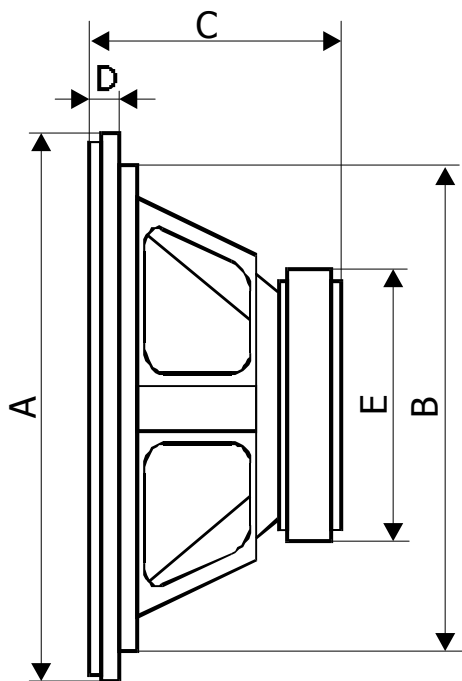

SBK 1320/MS

A	Külső átmérő Diameter Durchmesser	134 mm
B	Beépítési átmérő Mounting cutout Einbauöffnung	123 mm
C	Beépítési mélység Mounting depth Einbautiefe	76 mm
D	Perem vastagság Edge width Randstreifen	7 mm
E	Mágnes átmérő Magnet diameter Magnetdurchmesser	85 mm